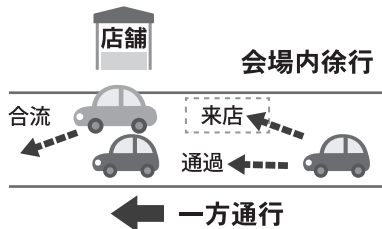

ステージイベント

●ドライビングヨガ体験

時間：1回5分（1時間おき）
内容：車の中で楽しめるヨガ
講師：roots i yoga studio

●弾き語りライブ in マルシェ[募集中]

持ち時間：転換込み20分
条件：一人で弾き語り出来る事
設備：ボーカルマイク、簡易PA
参加費：無料
申込：7/20までにマルシェ事務局へ
お申込みください。（要デモ音源）
申込多数の場合は選考になります。

●みやび家・たまちゃんの マルマル大放送

時間：10時～15時
DJ：みやび家きんとう・たまちゃん
ゲスト：カジレンジャー、roots i
yoga studio、エール飯ランチ坊主
などなど 乞うご期待！
（特設ステージにて生放送でお送りします）

●あの！大道芸人・たくまるが なんとゲリラ出演！！

【会場内でのルール】

- ①会場内は入口から出口まで一方通行です。
- ②左の図のように寄りたお店へはウィンカー（方向指示）を出して右へ寄ってください。
- ③1店舗同時に停車できるのは車2台までです！すでに2台停車の場合はもう一度周って来てください。
- ④お店を離れる時は後続車に注意して、ウィンカーを出し、左側の順路に戻ってください。
- ⑤前方に順路に戻る車が見えたら譲ってあげてください。
- ⑥徒歩および2輪車の来場はご遠慮ください。（事故防止の為）
- ⑦途中で車を降りての回遊・遊具の使用はご遠慮ください。