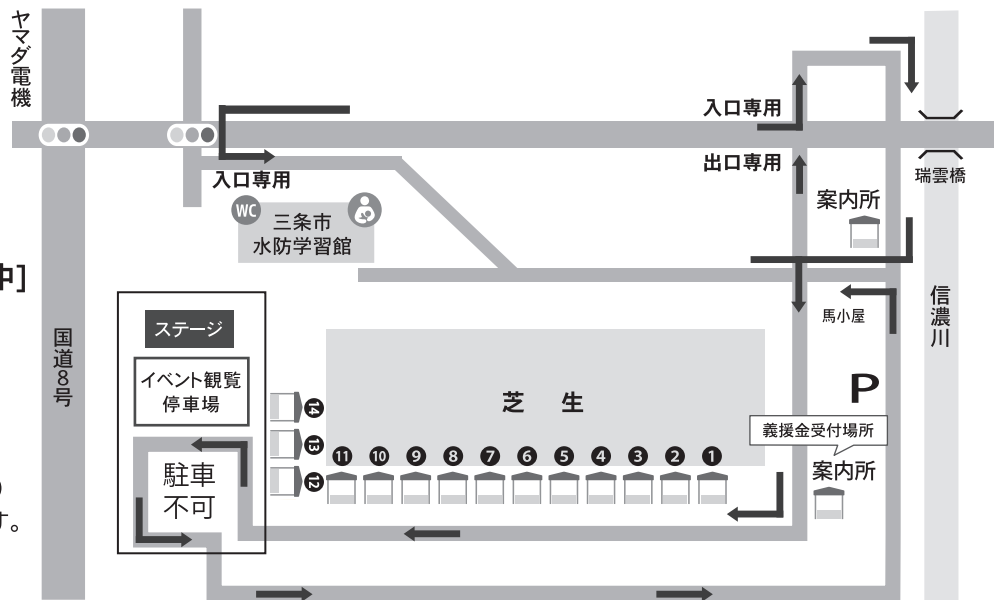

ステージイベント

●ドライビングヨガ体験

時間：1回5分（1時間おき）
内容：車の中で楽しめるヨガ
講師：roots i yoga studio

●弾き語りライブ in マルシェ[募集中]

持ち時間：転換込み20分
条件：一人で弾き語り出来る事
設備：ボーカルマイク、簡易PA
参加費：無料
申込：7/20までにマルシェ事務局へ
お申込みください。（要デモ音源）
申込多数の場合は選考になります。

●みやび家・たまちゃんの マルマル大放送

時間：10時～15時
DJ：みやび家きんとう・たまちゃん
ゲスト：カジレンジャー、roots i
yoga studio、エール飯ランチ坊主
などなど 乞うご期待！
（特設ステージにて生放送でお送りします）

●あの！大道芸人・たくまるが なんとゲリラ出演！！

【会場内でのルール】

- ①会場内は入口から出口まで一方通行です。
- ②左の図のように寄りたお店へはウィンカー（方向指示）を出して右へ寄ってください。
- ③1店舗同時に停車できるのは車2台までです！すでに2台停車の場合はもう一度周って来てください。
- ④お店を離れる時は後続車に注意して、ウィンカーを出し、左側の順路に戻ってください。
- ⑤前方に順路に戻る車が見えたら譲ってあげてください。
- ⑥徒歩および2輪車の来場はご遠慮ください。（事故防止の為）
- ⑦途中で車を降りての回遊・遊具の使用はご遠慮ください。