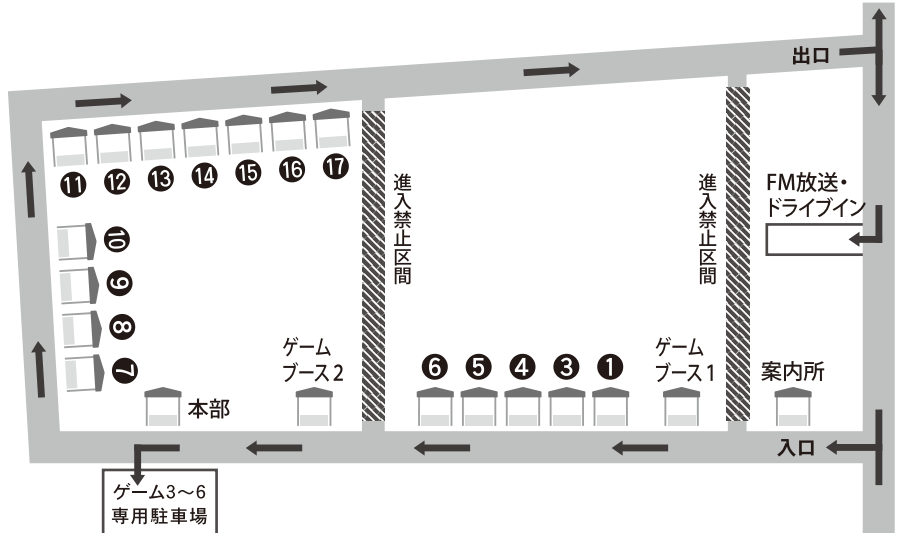

ドライブマルシェのルールを可愛いパネルシアターで説明してくれるよ! 説明を受けてから会場をお楽しみください!

9/28以降にyoutubeにて
動画公開予定!!

【会場内でのルール】

- ①会場内は入口から出口まで一方通行です。
- ②左の図のように寄りたお店へはウィンカー(方向指示)を出して右へ寄ってください。
- ③お店を離れる時は後続車に注意して、ウィンカーを出し、左側の順路に戻ってください。
- ④前方に順路に戻る車が見えたら譲ってあげてください。
- ⑤徒歩および2輪車の来場はご遠慮ください。(事故防止の為)
- ⑥会場内で降車できるのはゲーム3～6専用駐車場だけです。

キッチンカー

Food truck

- ⑫ **越後のしょうゆたい焼き**
しょうゆたい焼き(つぶあん、ダブルクリーム)、ぐるぐるソーセージ、ドリンク各種、かき氷
- ⑮ **さんきゅう♪ オムライス**
オムライス、スープ、かき氷

今回は出店番号が会場図内の出店位置になります。

※一部内容が変更になる場合は、ご了承ください。

さらわれたマルシェンヌちゃん 2020/10/4

マルシェンヌちゃんの運命はいつか...