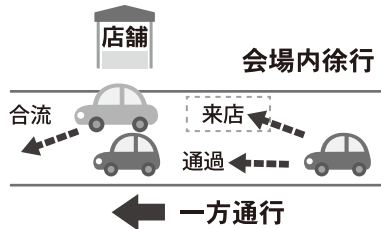

ドライブマルシェのルールを可愛いパネルシアターで説明してくれるよ! 説明を受けてから会場をお楽しみください!

9/28以降にyoutubeにて
動画公開予定!!

【会場内でのルール】

- ①会場内は入口から出口まで一方通行です。
- ②左の図のように寄りたお店へはウィンカー(方向指示)を出して右へ寄ってください。
- ③お店を離れる時は後続車に注意して、ウィンカーを出し、左側の順路に戻ってください。
- ④前方に順路に戻る車が見えたら譲ってあげてください。
- ⑤徒歩および2輪車の来場はご遠慮ください。(事故防止の為)
- ⑥会場内で降車できるのはゲーム3～6専用駐車場だけです。